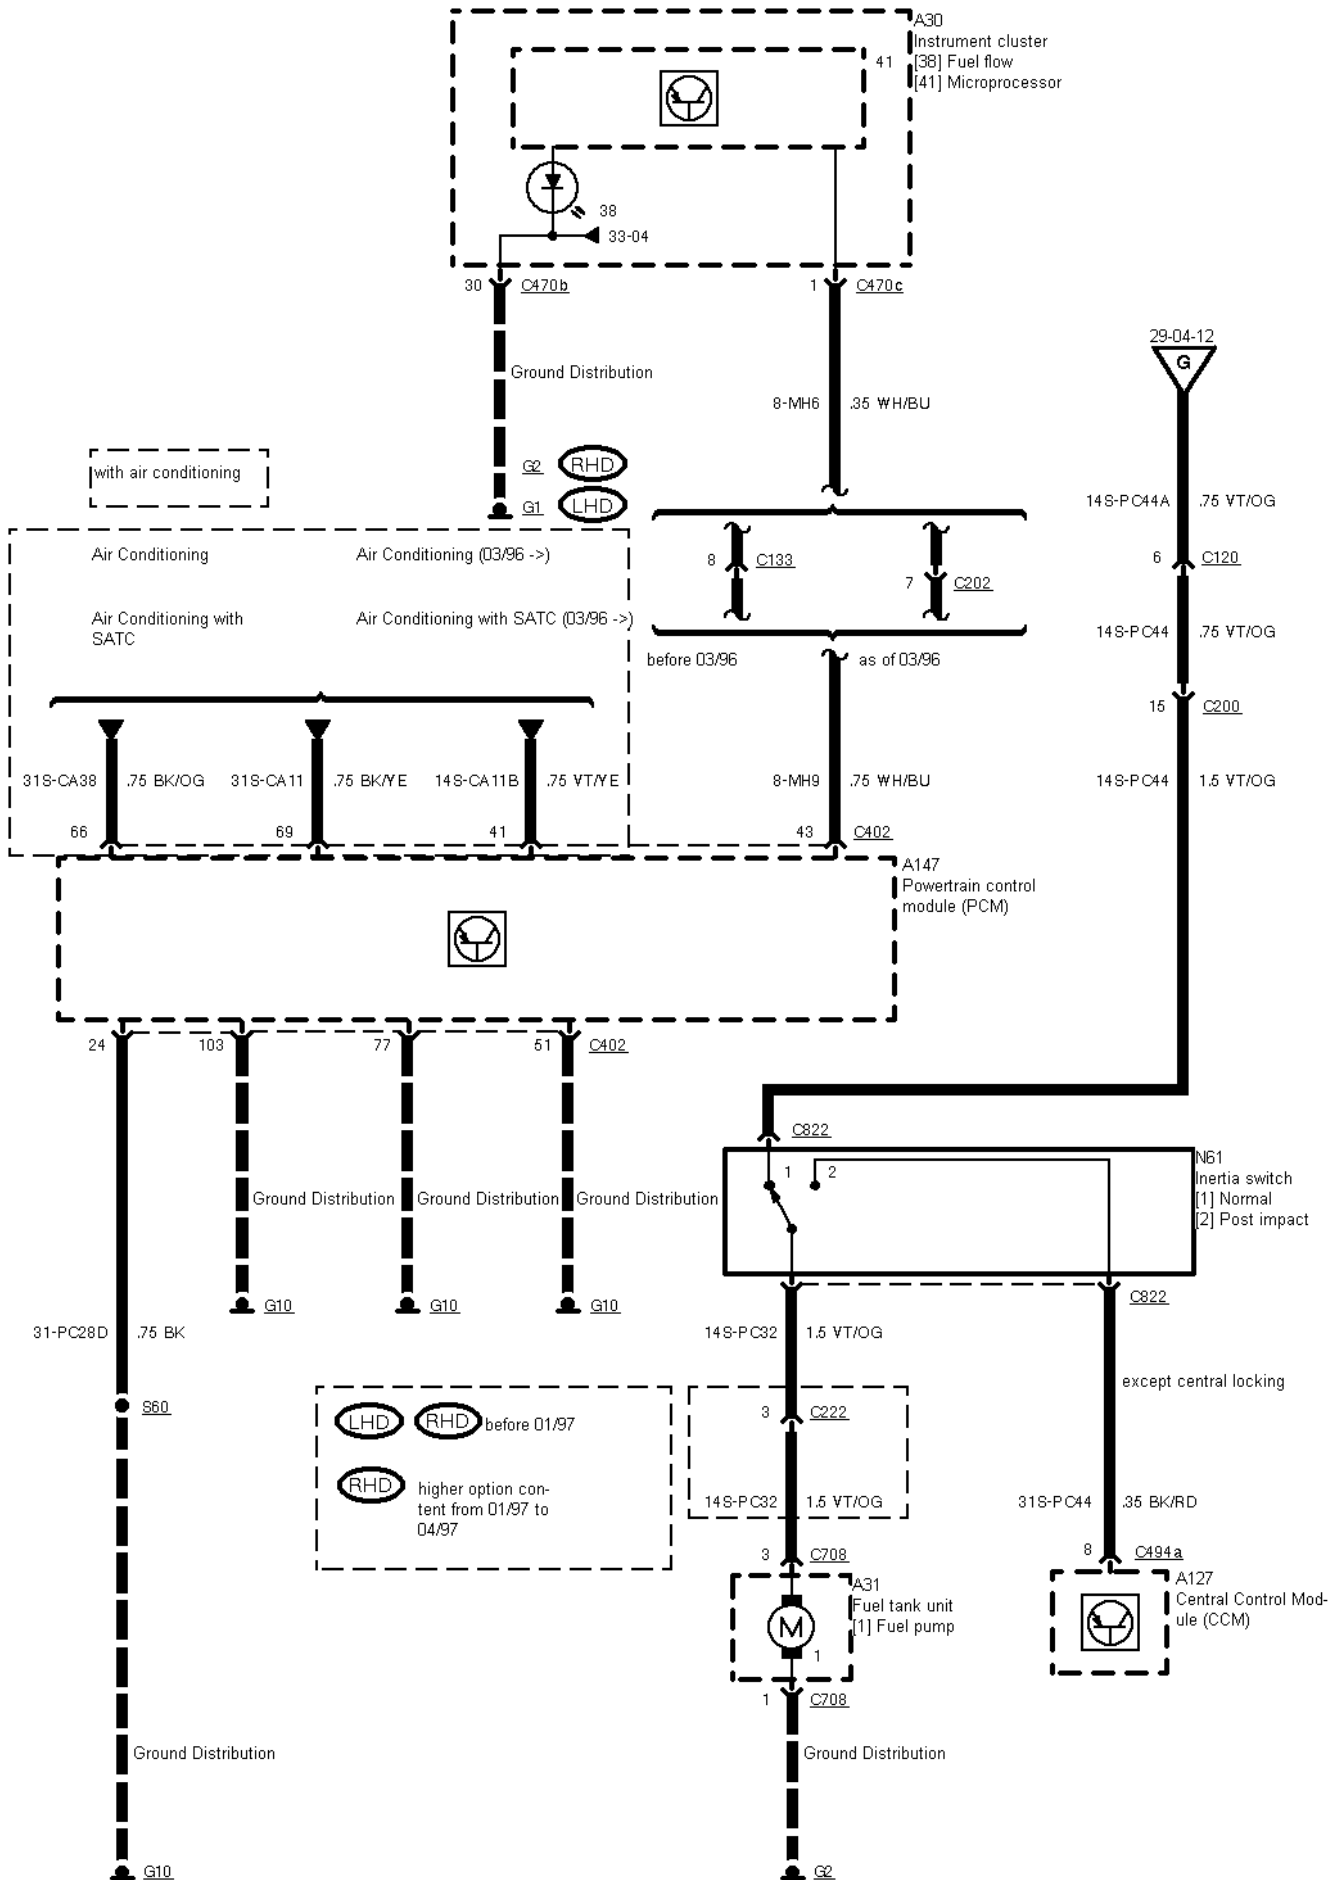

29-04-001 , Engine Control 2,9 I V6 24V EFI , Ignition

29-04-002 , Engine Control 2,9 I V6 24V EFI , Ignition

29-04-003 , Engine Control 2,9 I V6 24V EFI , Fuel injectors

29-04-005 , Engine Control 2,9 I V6 24V EFI , Sensors

29-04-006 , Engine Control 2,9 I V6 24V EFI

29-04-014 , Engine Control 2,9 I V6 24V EFI , Engine cooling fan

2 Circuit Description
