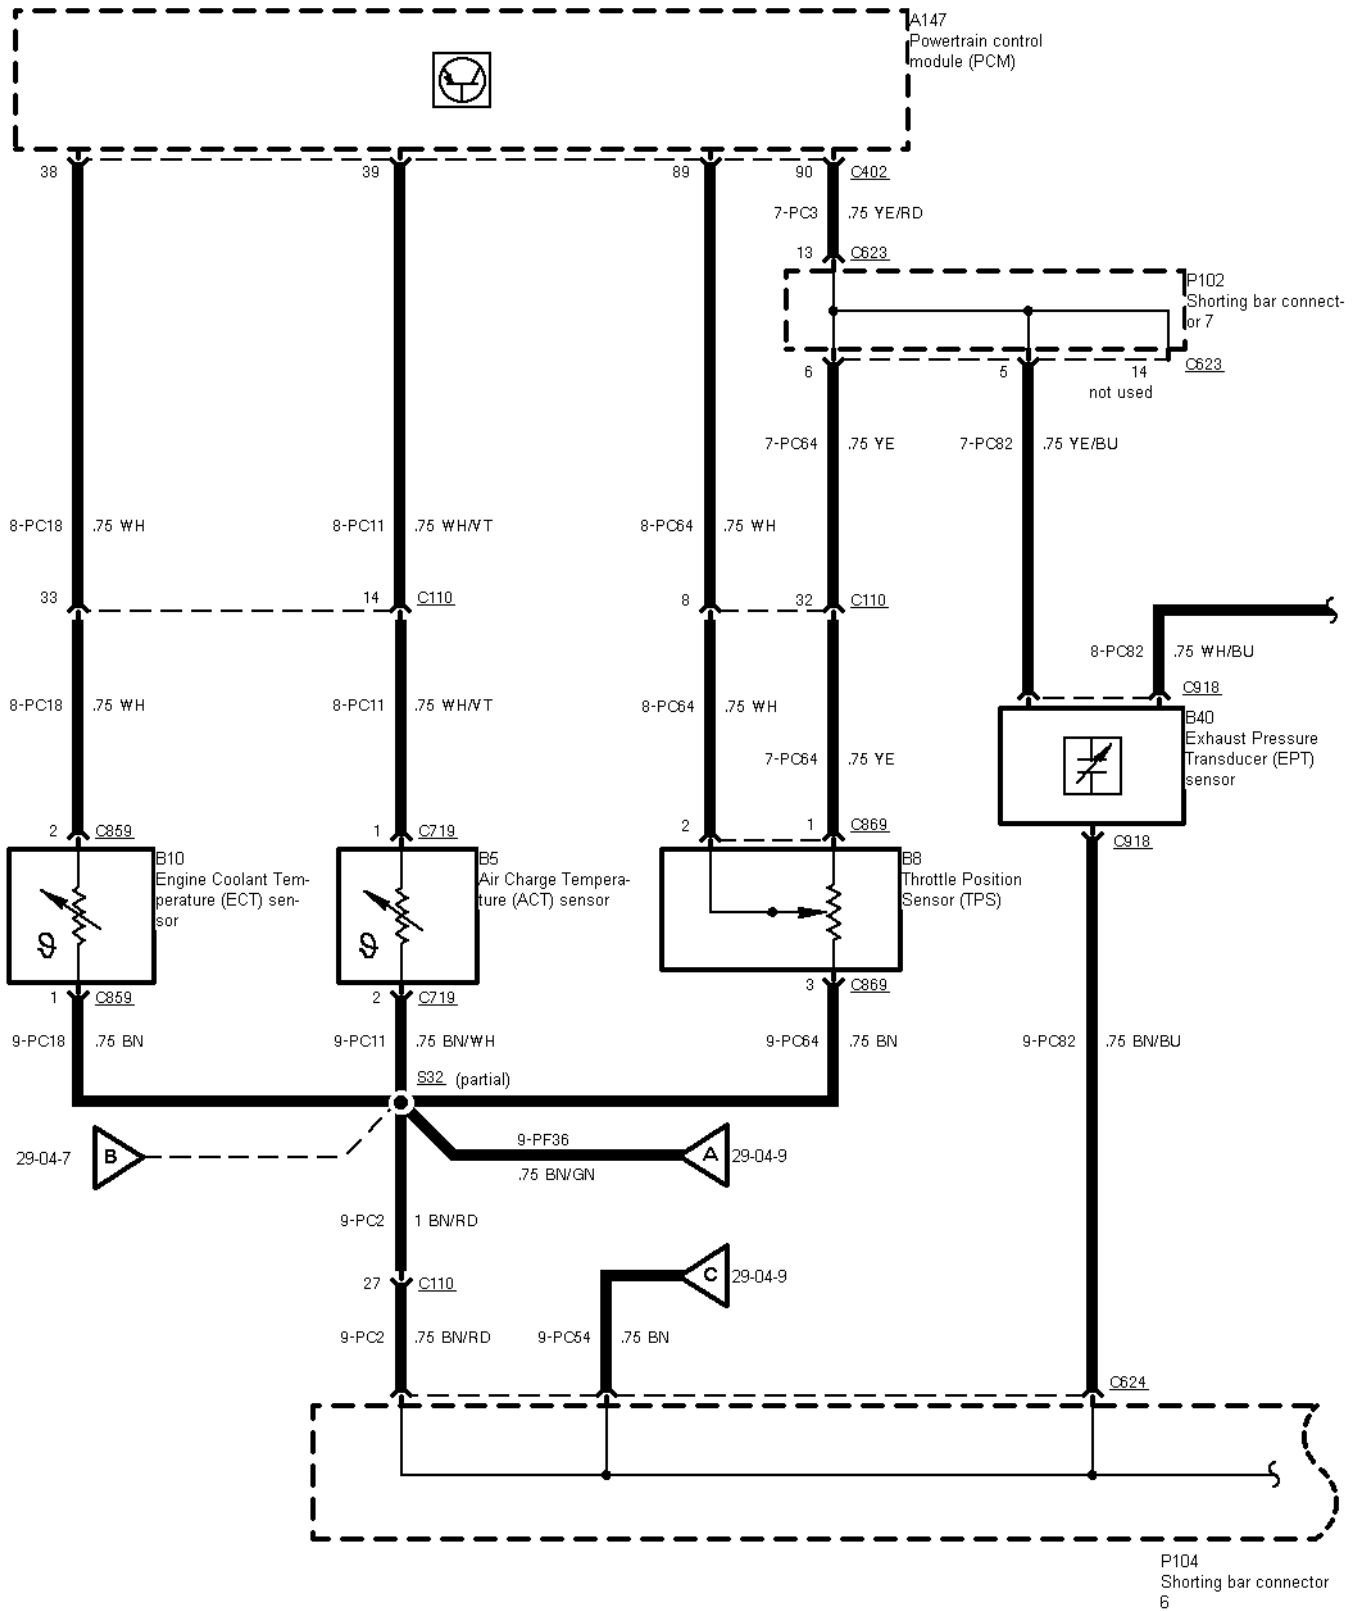

29-04-001 , Engine Control 2,9 I V6 24V EFI , Ignition

29-04-002 , Engine Control 2,9 I V6 24V EFI , Ignition

29-04-003 , Engine Control 2,9 I V6 24V EFI , Fuel injectors

29-04-005 , Engine Control 2,9 I V6 24V EFI , Sensors

29-04-006 , Engine Control 2,9 I V6 24V EFI

29-04-014 , Engine Control 2,9 I V6 24V EFI , Engine cooling fan

2 Circuit Description
