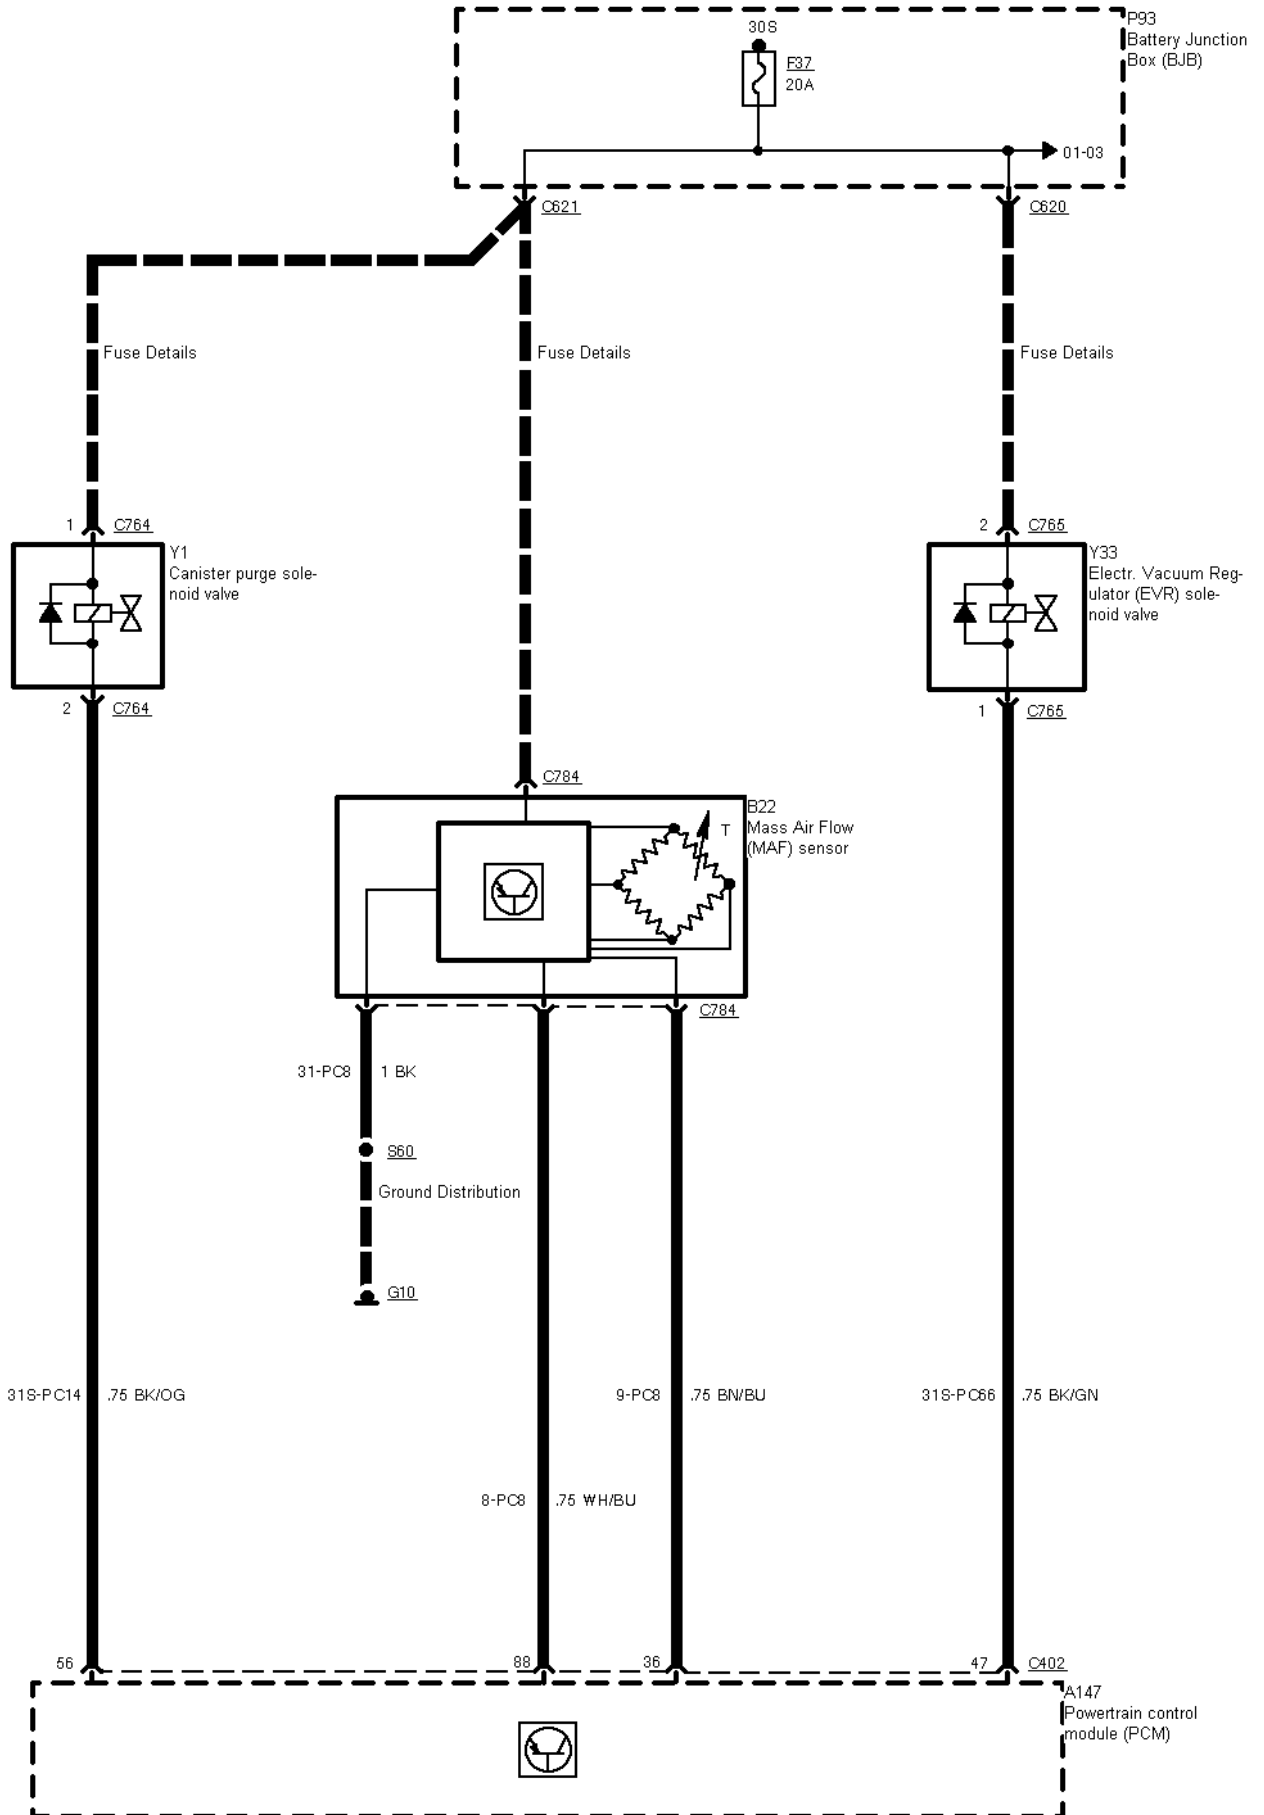

29-04-001 , Engine Control 2,9 I V6 24V EFI , Ignition

29-04-002 , Engine Control 2,9 I V6 24V EFI , Ignition

29-04-003 , Engine Control 2,9 I V6 24V EFI , Fuel injectors

29-04-005 , Engine Control 2,9 I V6 24V EFI , Sensors

29-04-006 , Engine Control 2,9 I V6 24V EFI

29-04-014 , Engine Control 2,9 I V6 24V EFI , Engine cooling fan

2 Circuit Description
