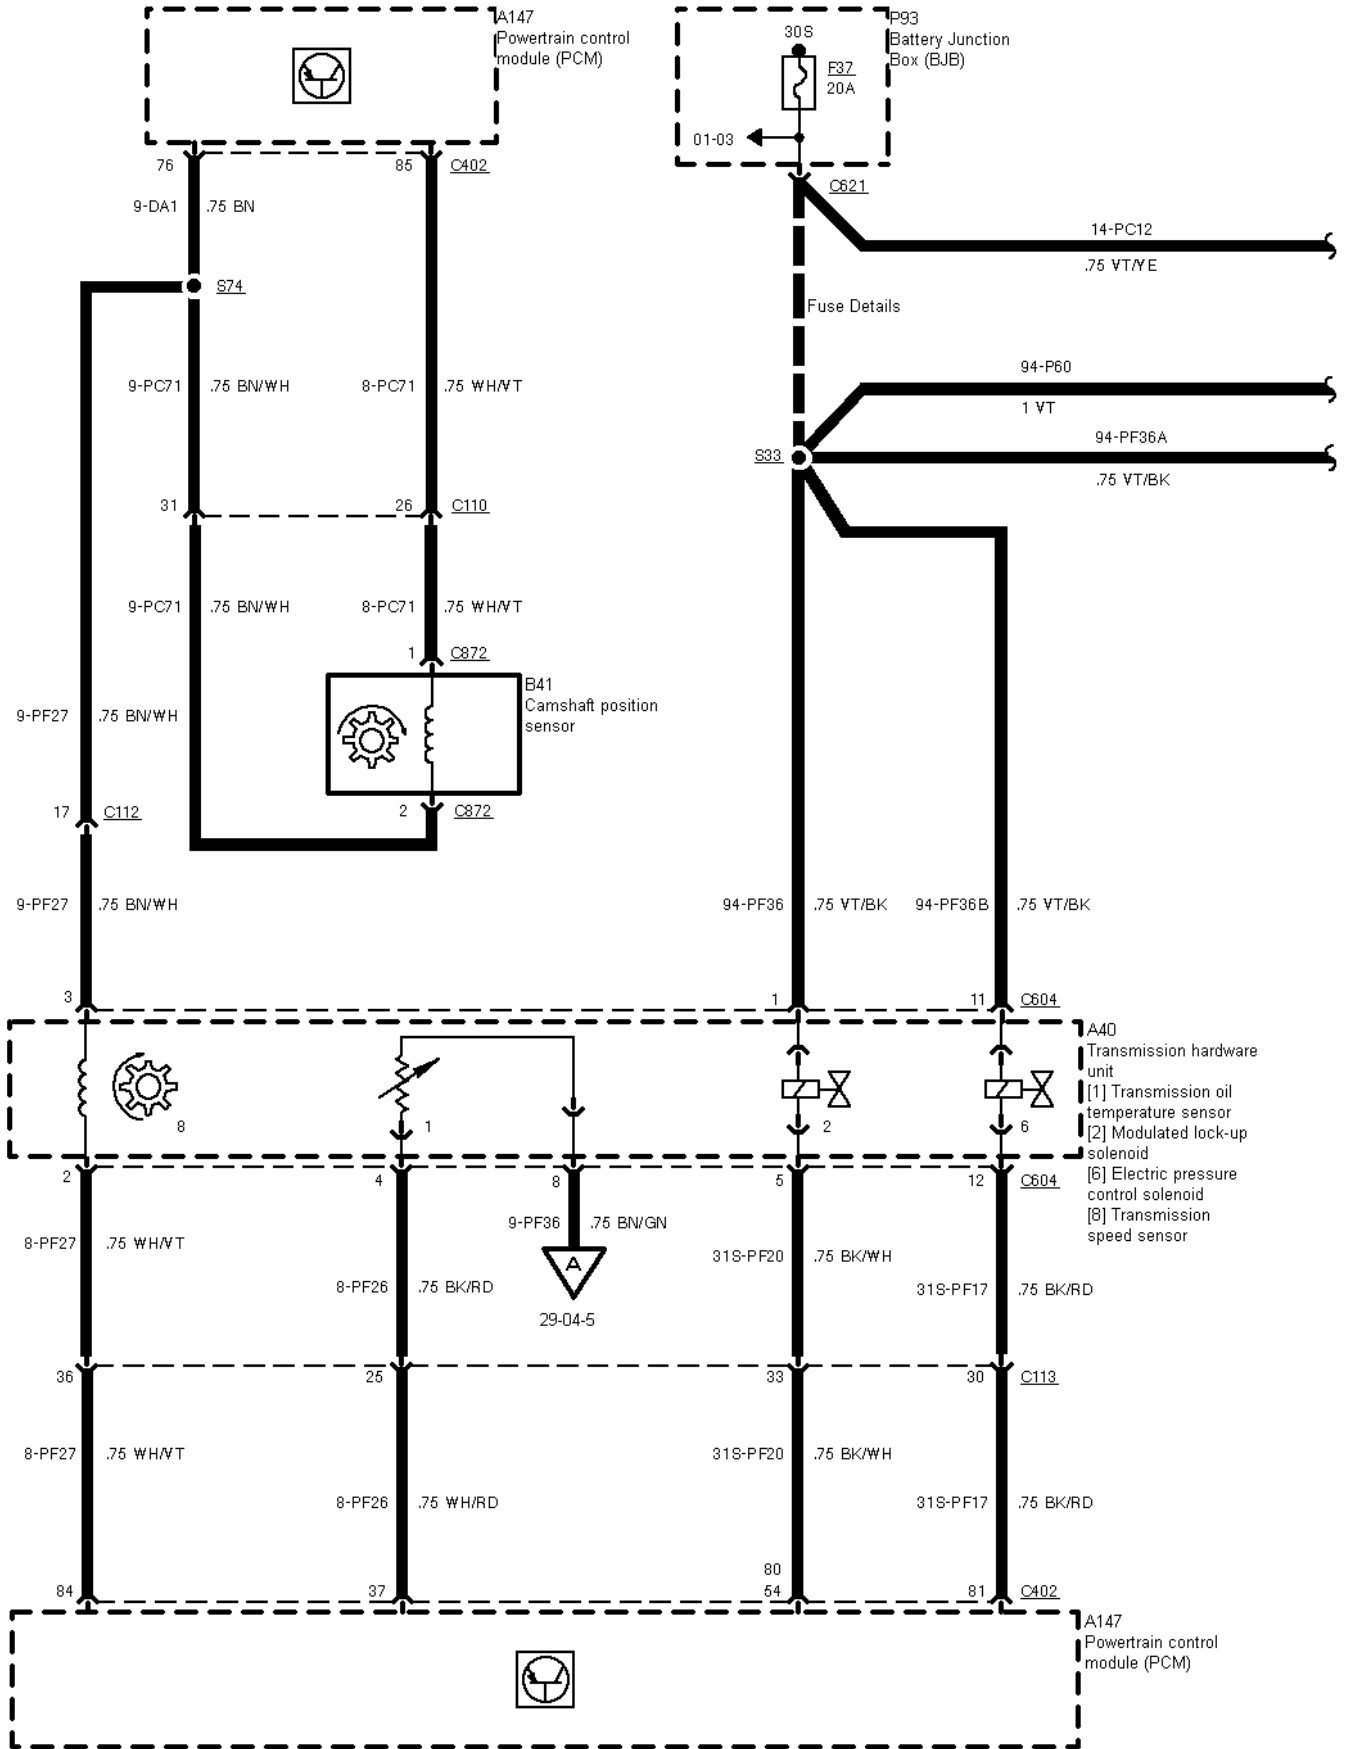

29-04-001 , Engine Control 2,9 I V6 24V EFI , Ignition

29-04-002 , Engine Control 2,9 I V6 24V EFI , Ignition

29-04-003 , Engine Control 2,9 I V6 24V EFI , Fuel injectors

29-04-005 , Engine Control 2,9 I V6 24V EFI , Sensors

29-04-006 , Engine Control 2,9 I V6 24V EFI

29-04-014 , Engine Control 2,9 I V6 24V EFI , Engine cooling fan

2 Circuit Description
