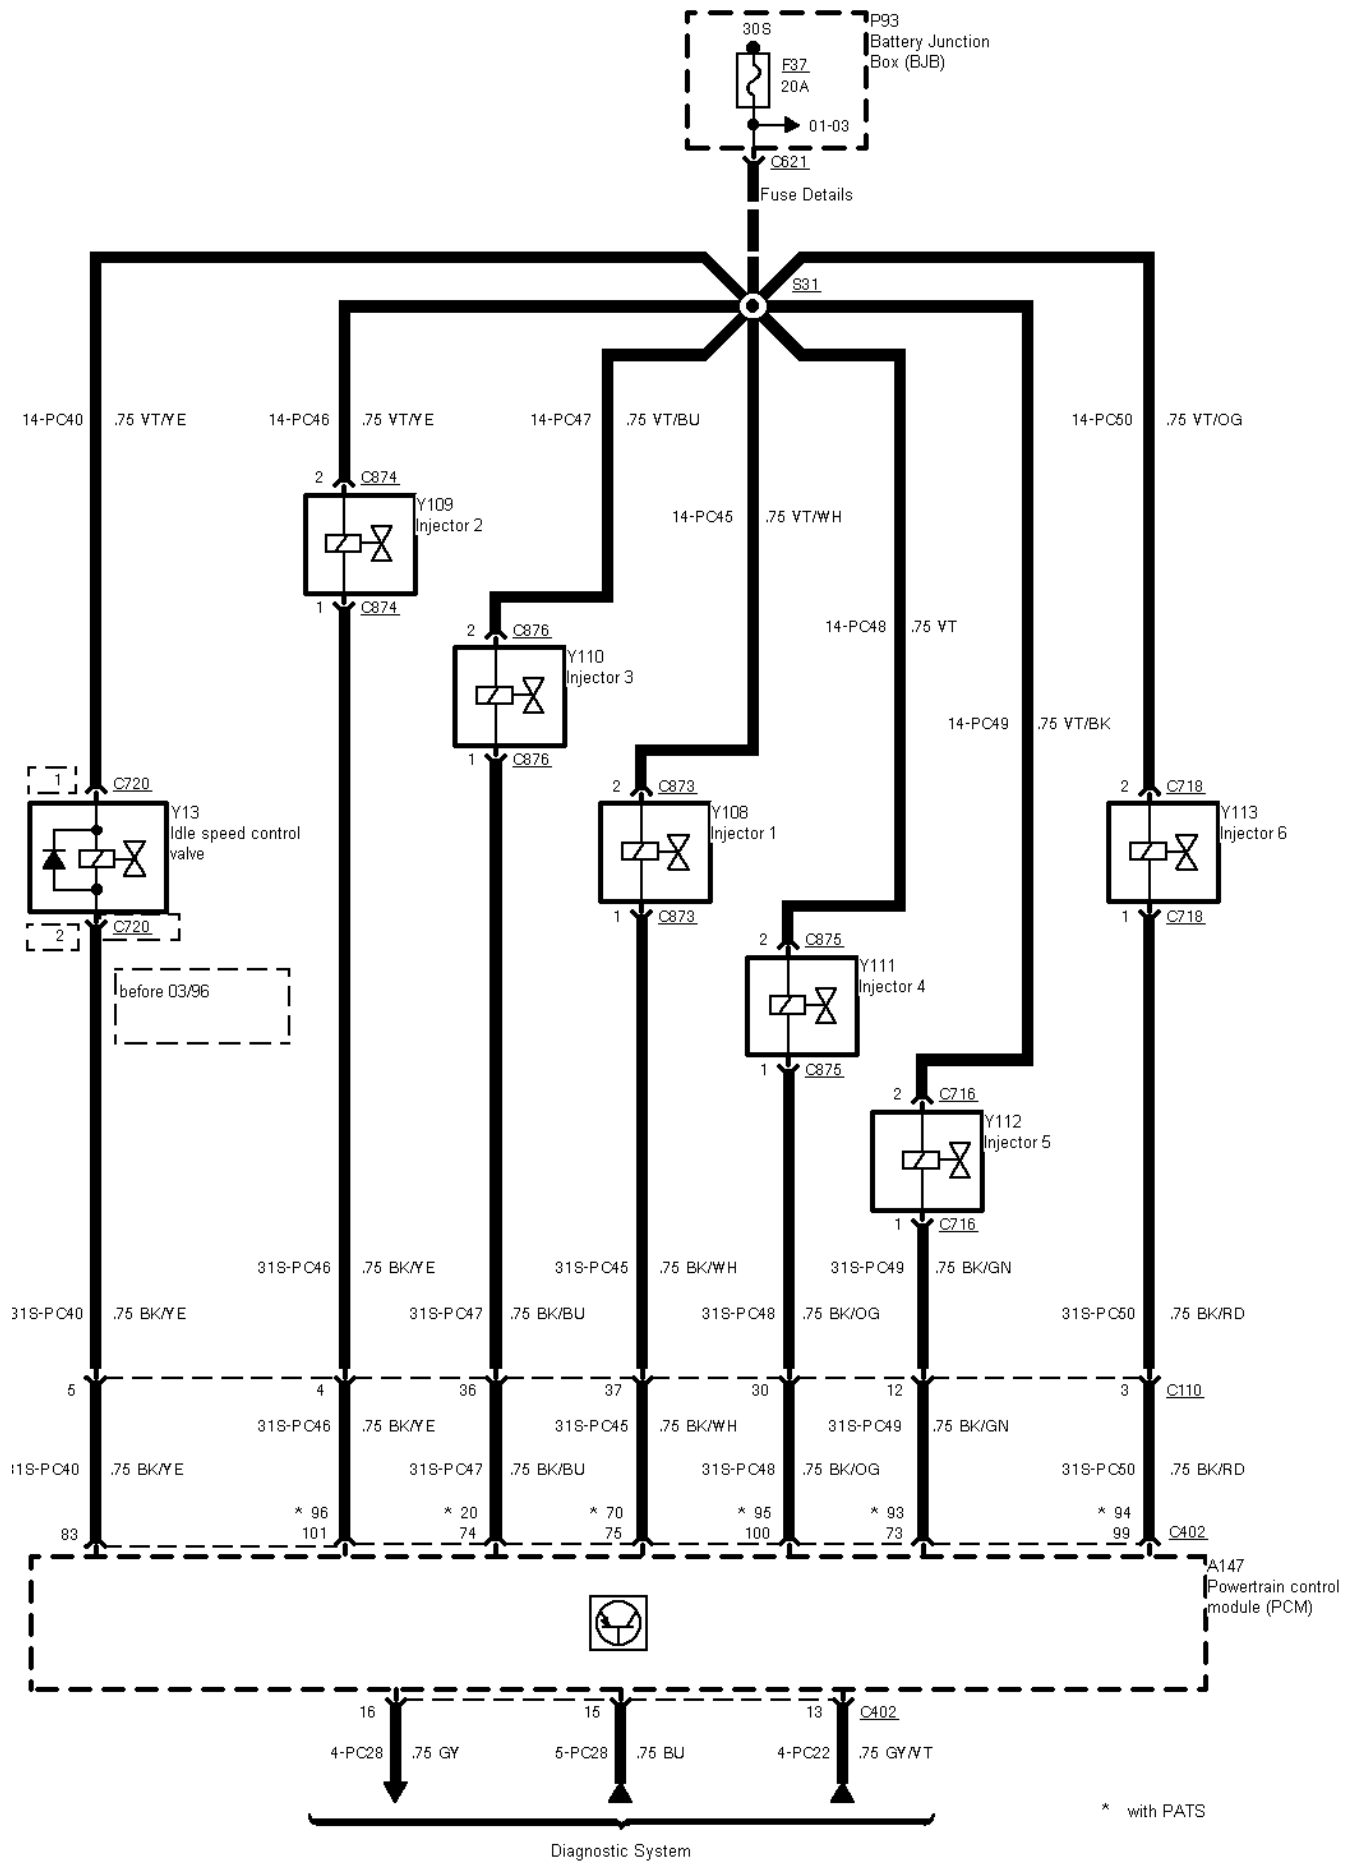

29-04-001 , Engine Control 2,9 I V6 24V EFI , Ignition

29-04-002 , Engine Control 2,9 I V6 24V EFI , Ignition

29-04-003 , Engine Control 2,9 I V6 24V EFI , Fuel injectors

29-04-005 , Engine Control 2,9 I V6 24V EFI , Sensors

29-04-006 , Engine Control 2,9 I V6 24V EFI

29-04-014 , Engine Control 2,9 I V6 24V EFI , Engine cooling fan

2 Circuit Description
