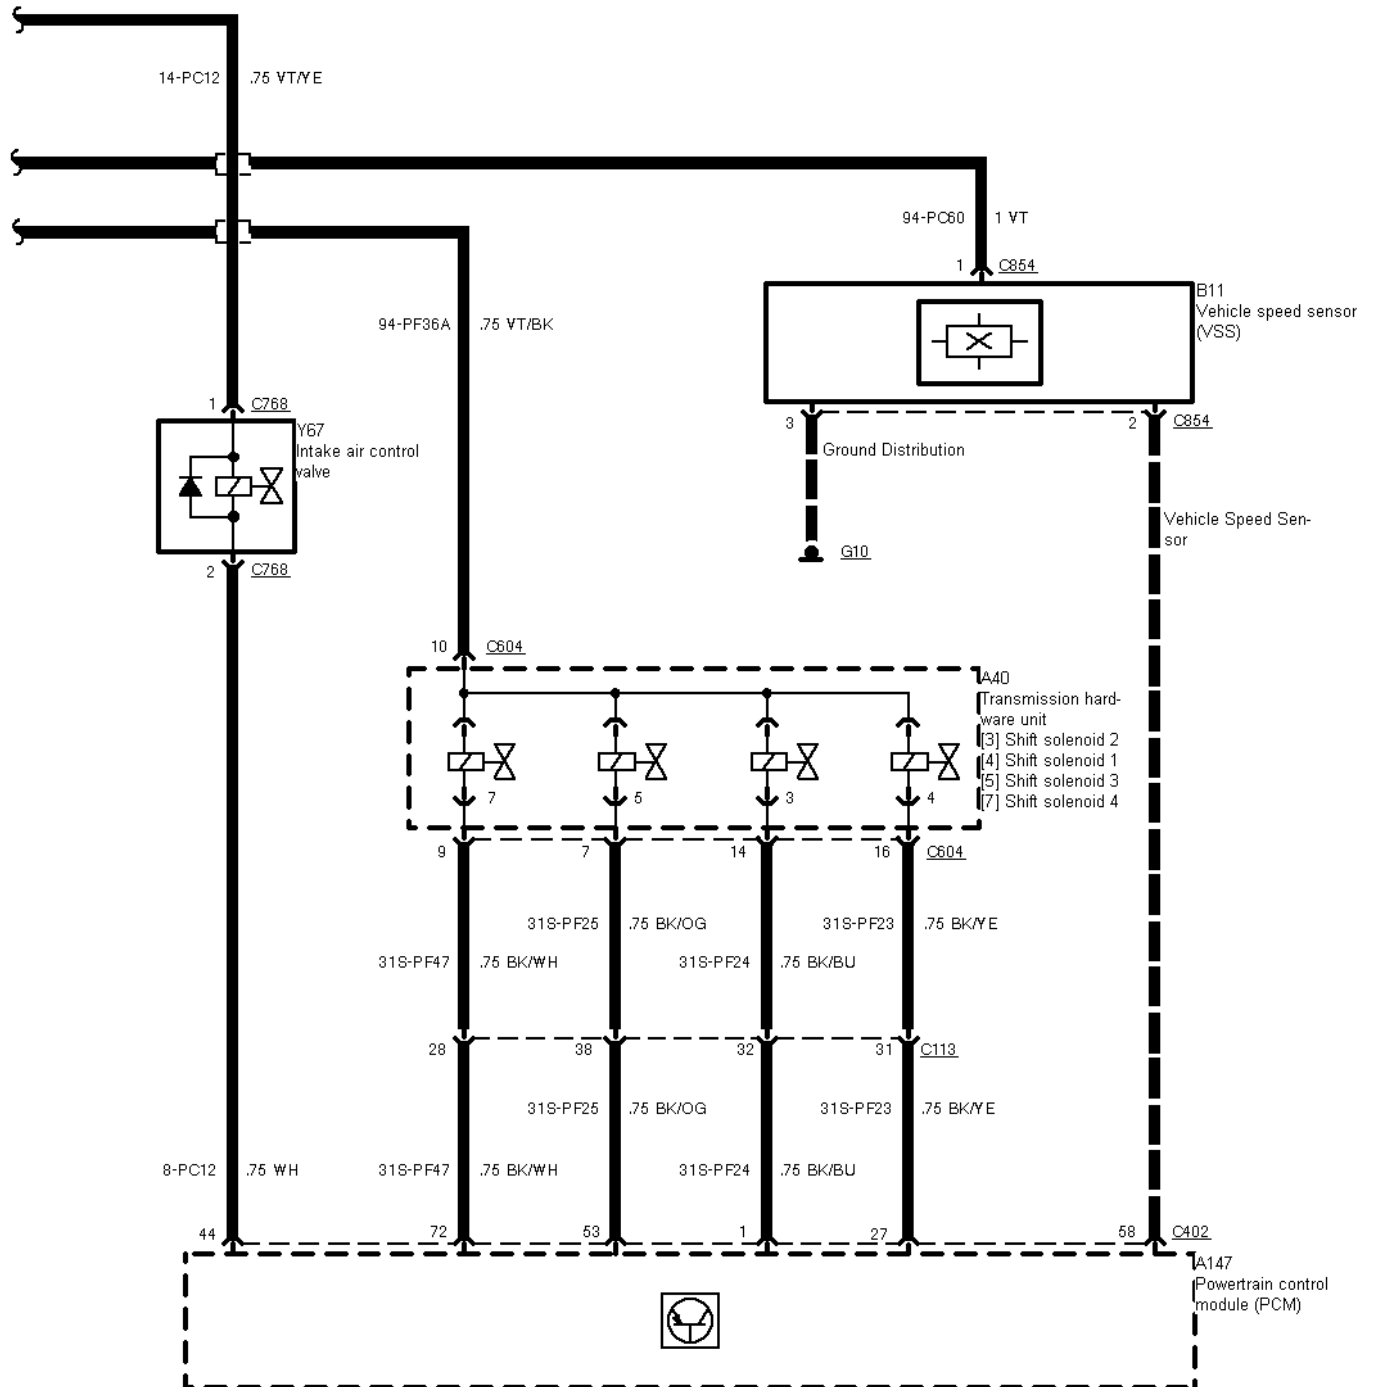

29-04-001 , Engine Control 2,9 I V6 24V EFI , Ignition

29-04-002 , Engine Control 2,9 I V6 24V EFI , Ignition

29-04-003 , Engine Control 2,9 I V6 24V EFI , Fuel injectors

29-04-005 , Engine Control 2,9 I V6 24V EFI , Sensors

29-04-006 , Engine Control 2,9 I V6 24V EFI

29-04-014 , Engine Control 2,9 I V6 24V EFI , Engine cooling fan

2 Circuit Description
