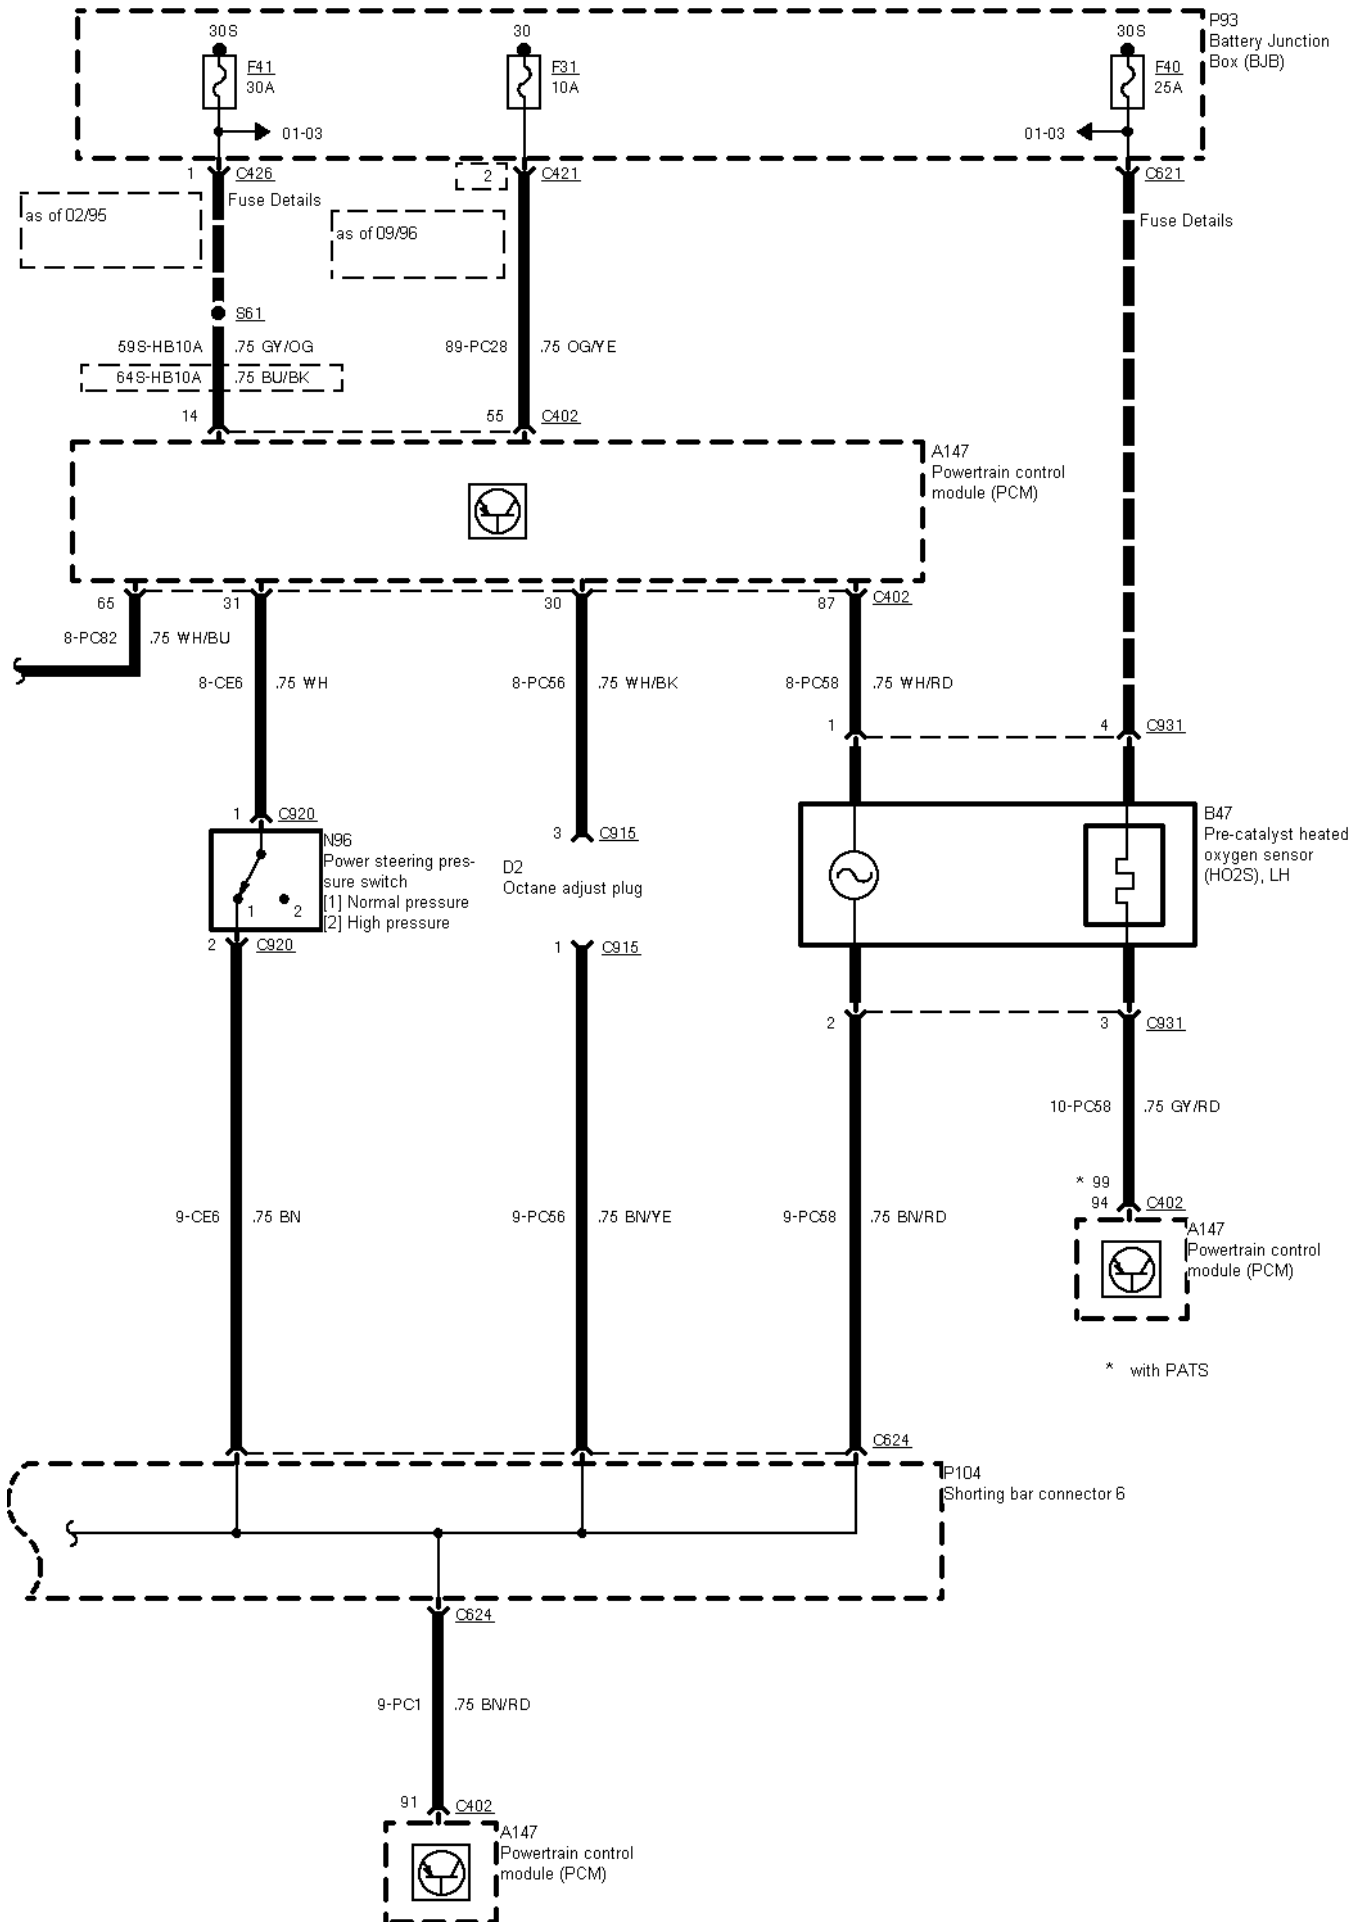

29-04-001 , Engine Control 2,9 I V6 24V EFI , Ignition

29-04-002 , Engine Control 2,9 I V6 24V EFI , Ignition

29-04-003 , Engine Control 2,9 I V6 24V EFI , Fuel injectors

29-04-005 , Engine Control 2,9 I V6 24V EFI , Sensors

29-04-006 , Engine Control 2,9 I V6 24V EFI

29-04-014 , Engine Control 2,9 I V6 24V EFI , Engine cooling fan

2 Circuit Description
