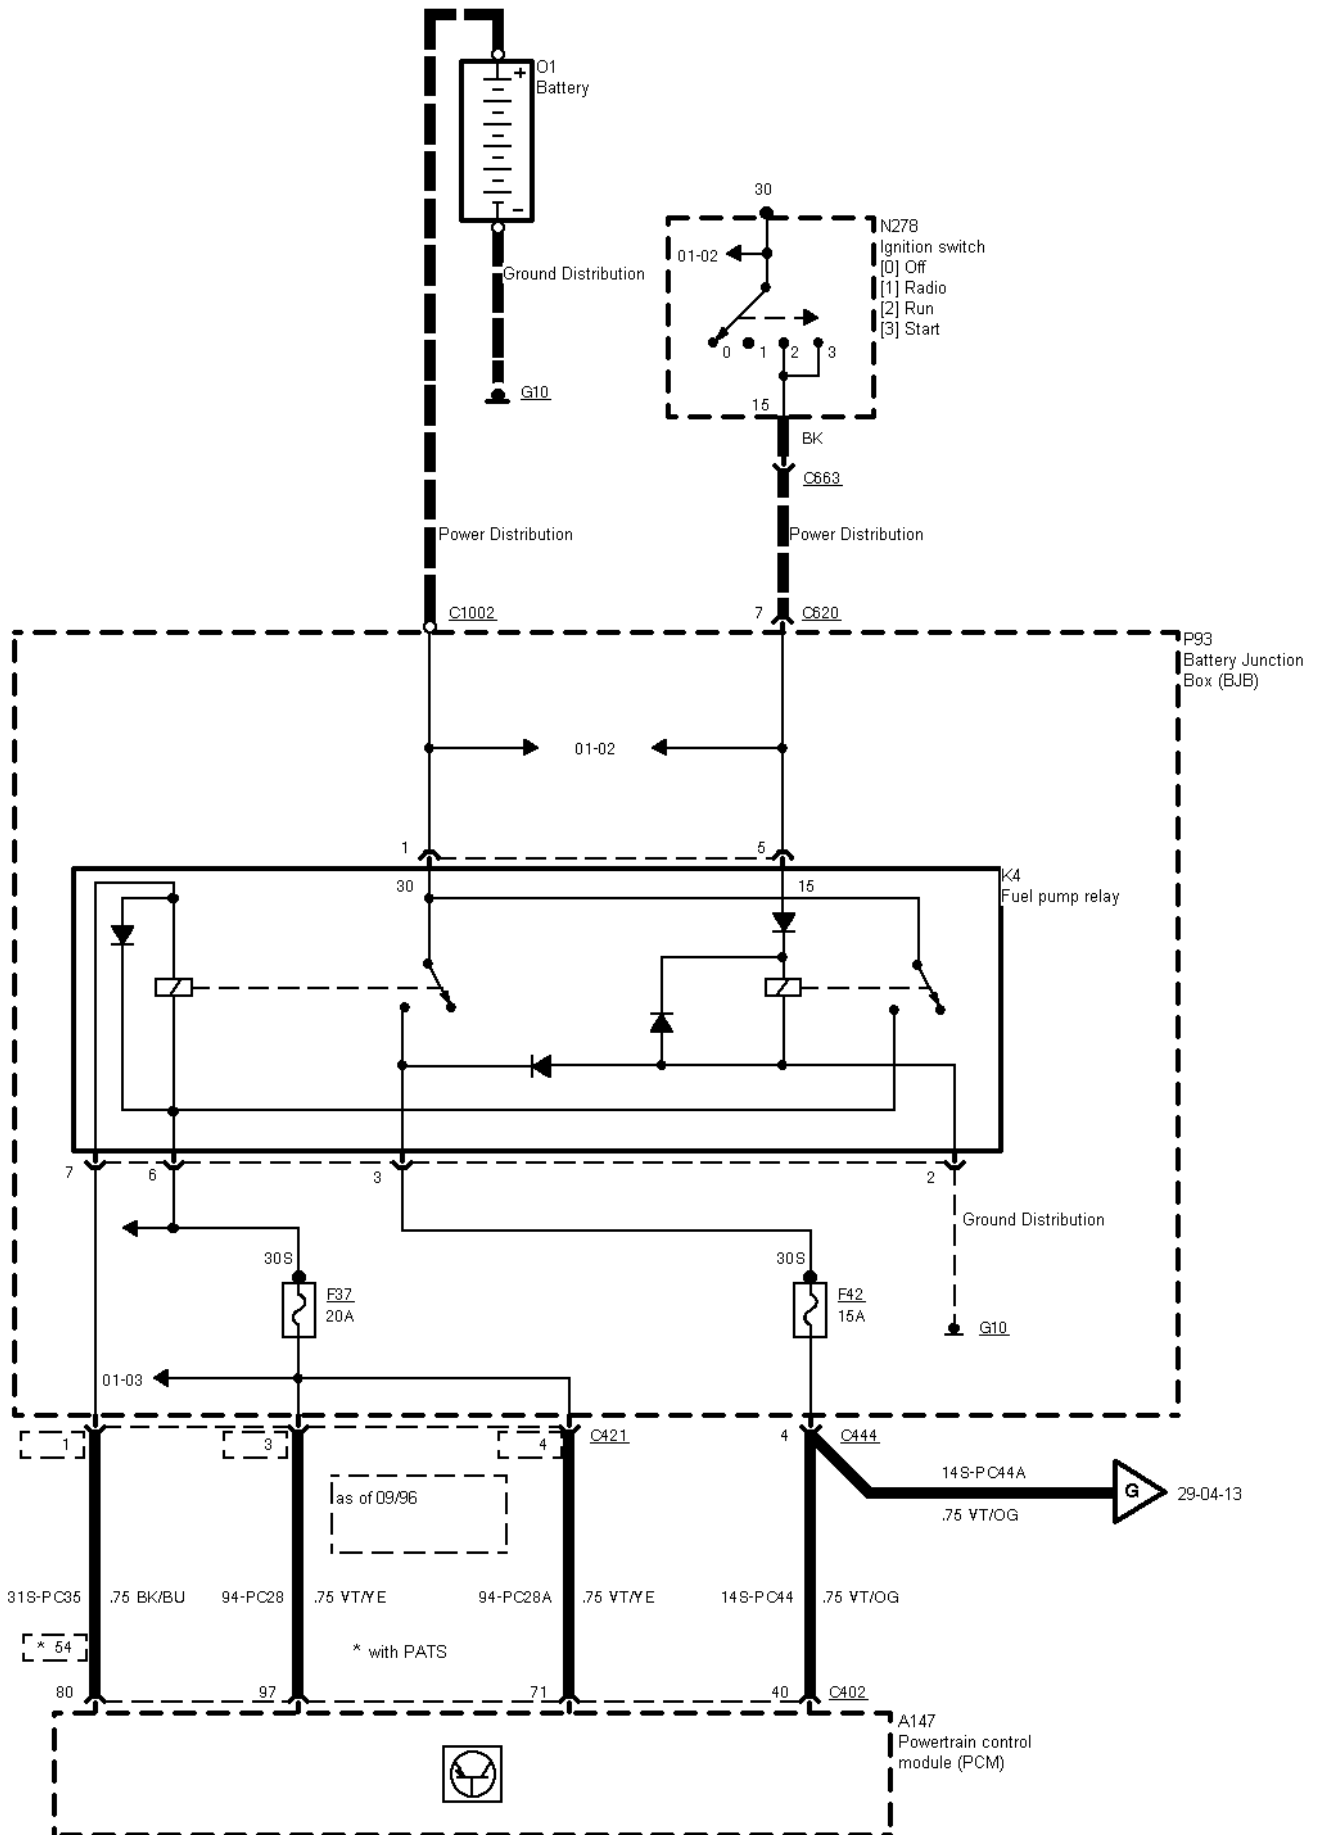

29-04-001 , Engine Control 2,9 I V6 24V EFI , Ignition

29-04-002 , Engine Control 2,9 I V6 24V EFI , Ignition

29-04-003 , Engine Control 2,9 I V6 24V EFI , Fuel injectors

29-04-005 , Engine Control 2,9 I V6 24V EFI , Sensors

29-04-006 , Engine Control 2,9 I V6 24V EFI

29-04-014 , Engine Control 2,9 I V6 24V EFI , Engine cooling fan

2 Circuit Description
