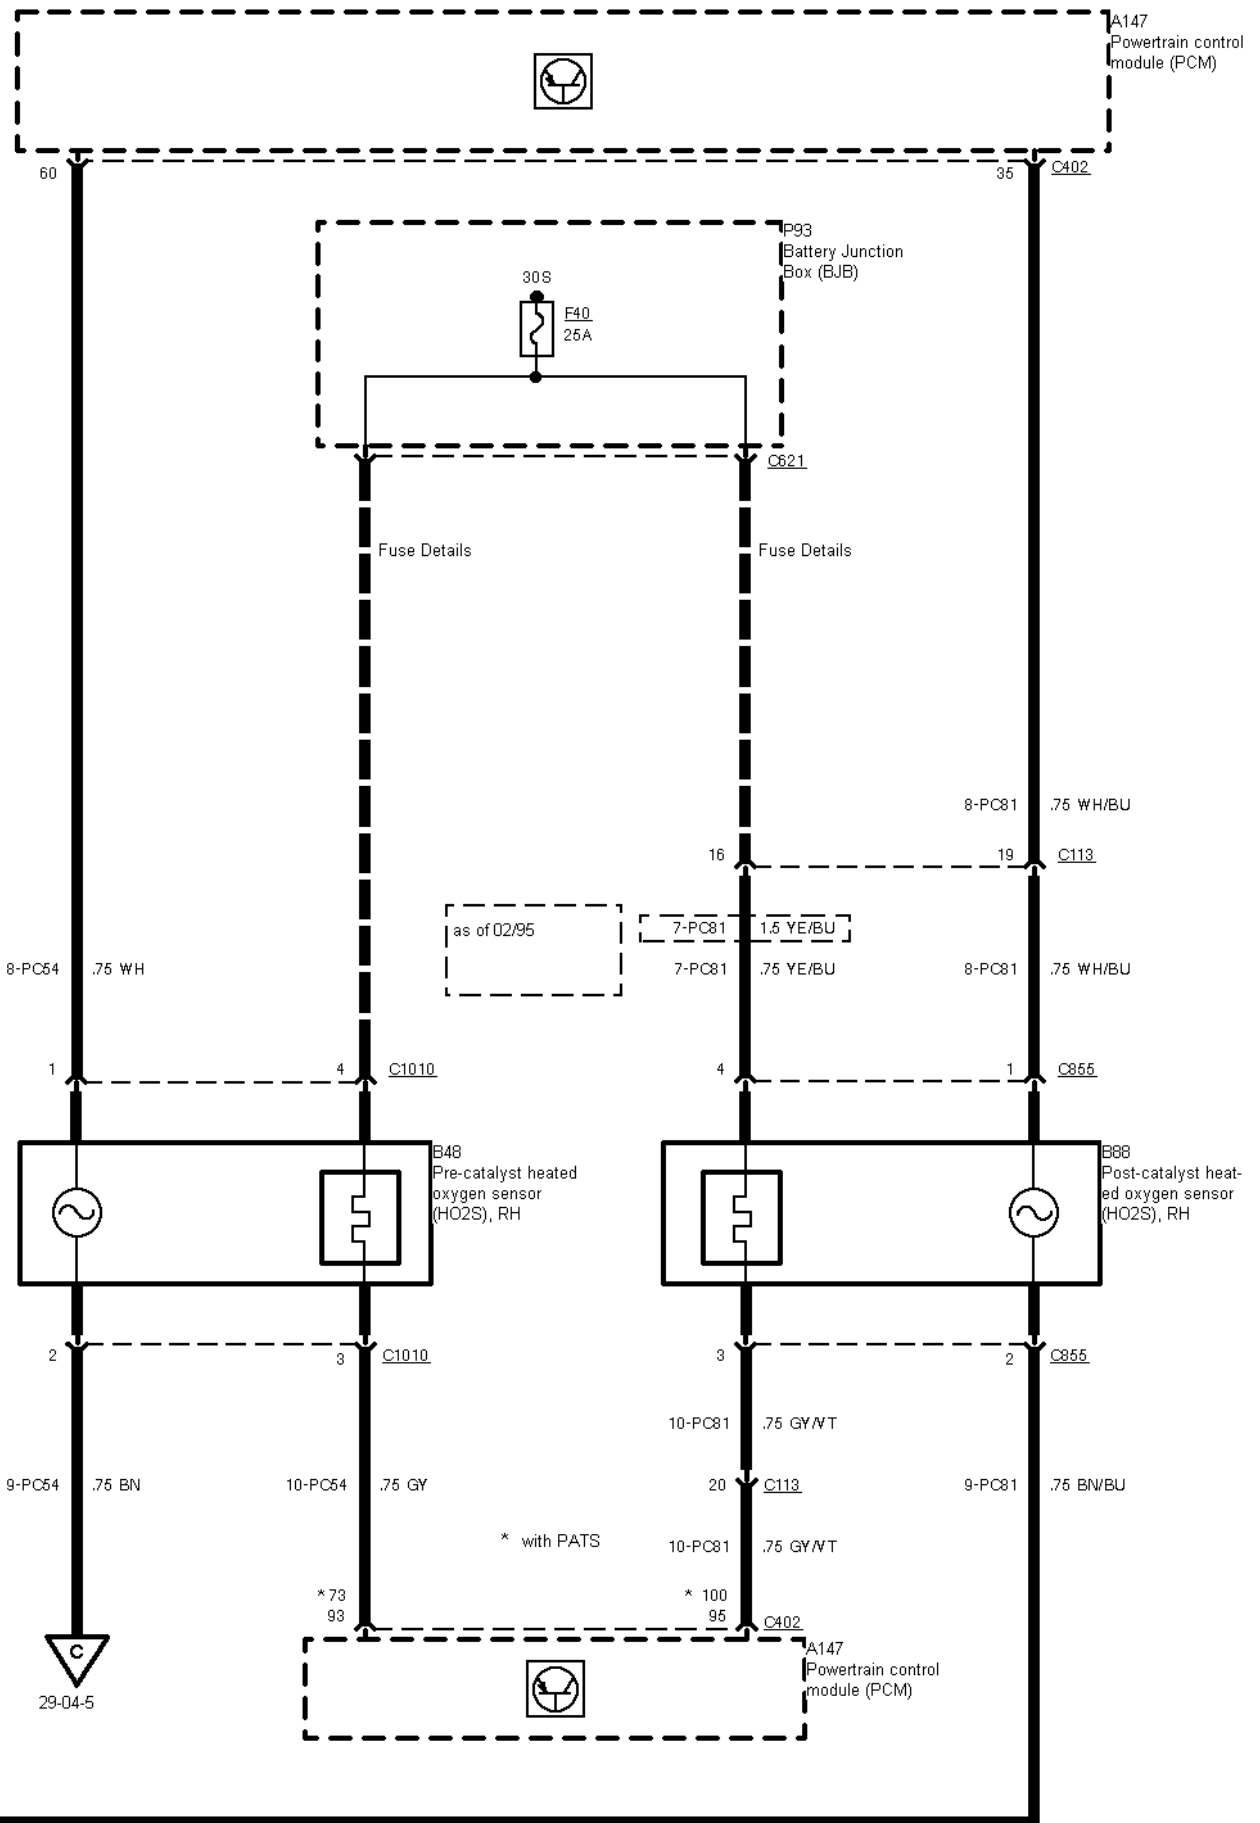

29-04-001 , Engine Control 2,9 I V6 24V EFI , Ignition

29-04-002 , Engine Control 2,9 I V6 24V EFI , Ignition

29-04-003 , Engine Control 2,9 I V6 24V EFI , Fuel injectors

29-04-005 , Engine Control 2,9 I V6 24V EFI , Sensors

29-04-006 , Engine Control 2,9 I V6 24V EFI

29-04-014 , Engine Control 2,9 I V6 24V EFI , Engine cooling fan

2 Circuit Description
