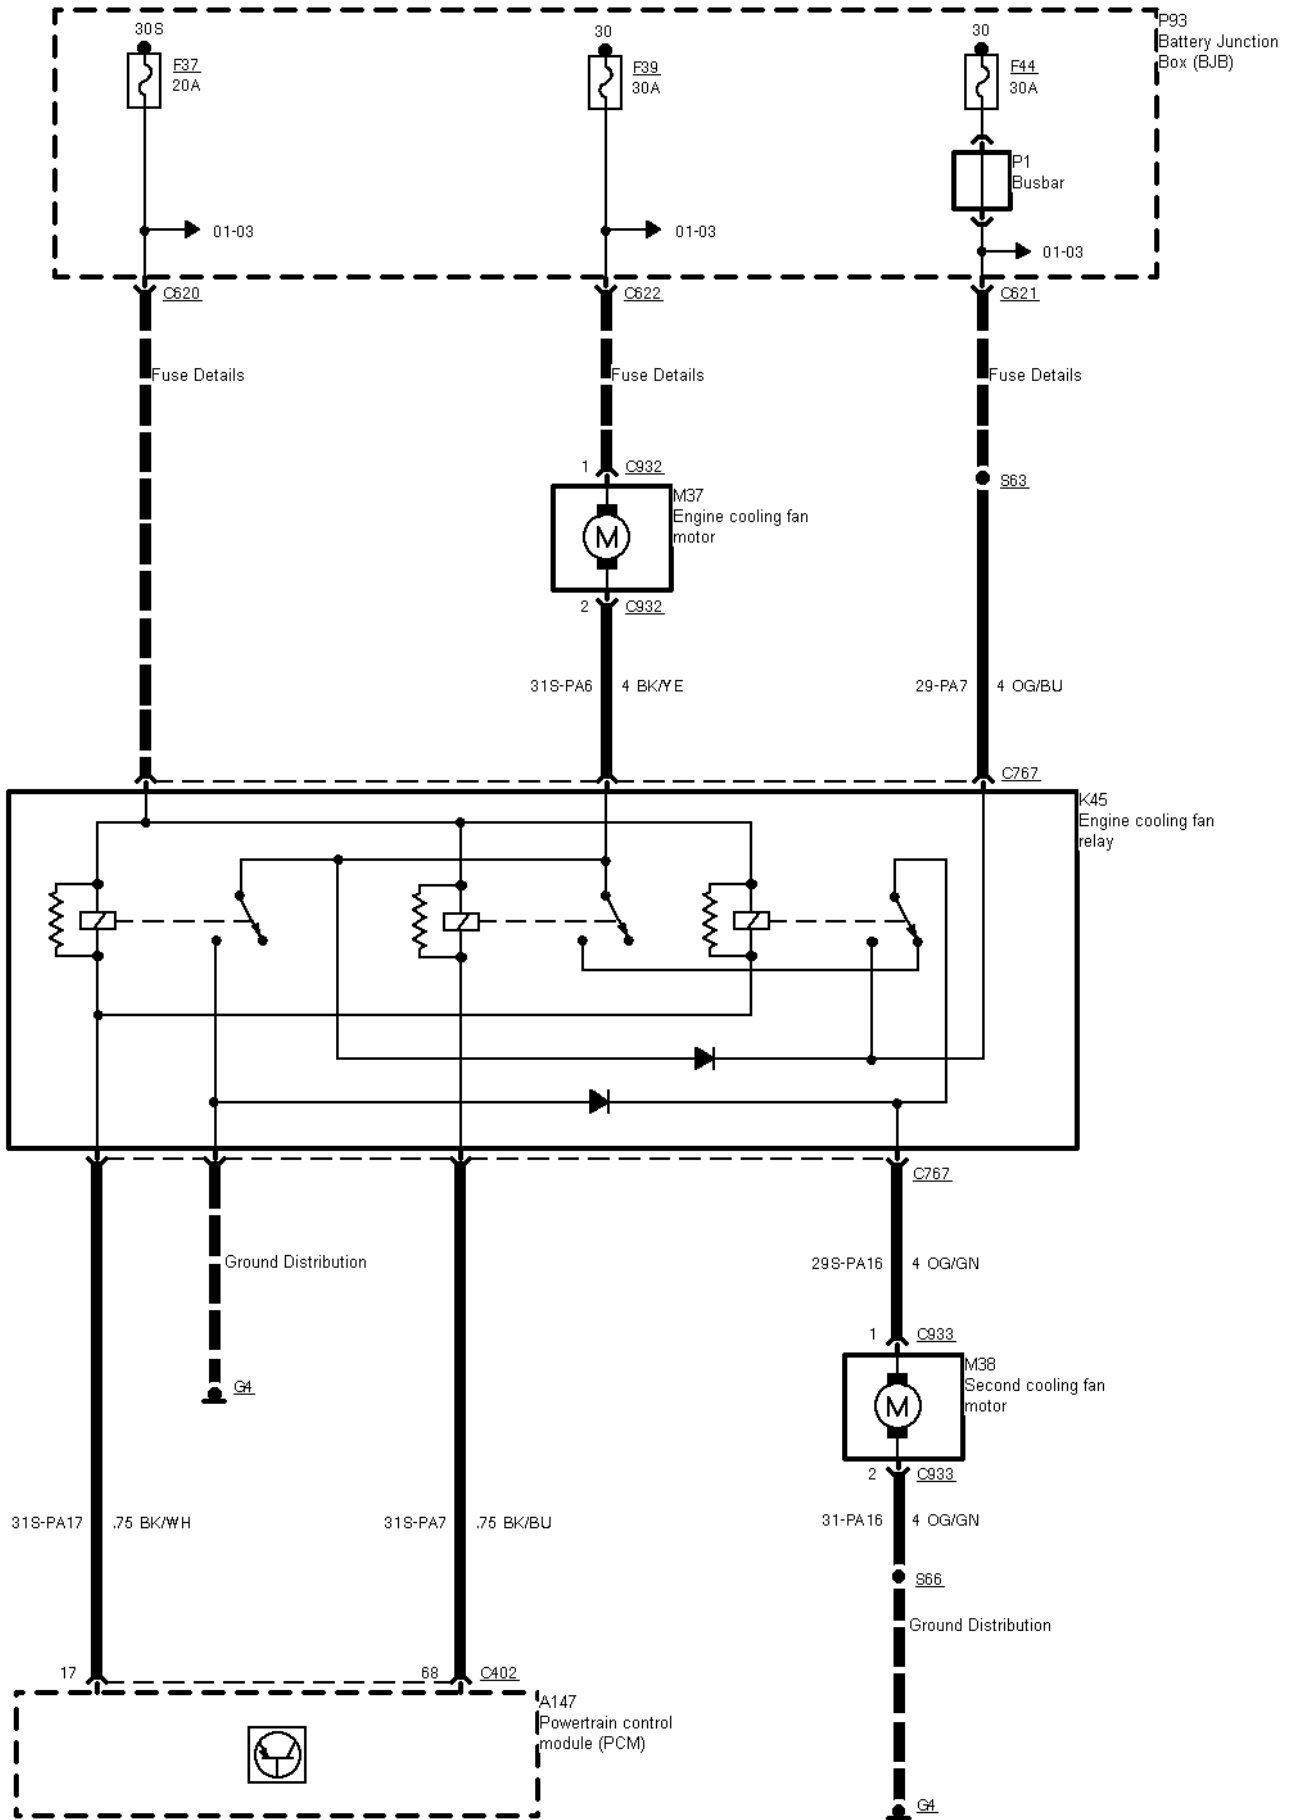

29-04-001 , Engine Control 2,9 I V6 24V EFI , Ignition

29-04-002 , Engine Control 2,9 I V6 24V EFI , Ignition

29-04-003 , Engine Control 2,9 I V6 24V EFI , Fuel injectors

29-04-005 , Engine Control 2,9 I V6 24V EFI , Sensors

29-04-006 , Engine Control 2,9 I V6 24V EFI

29-04-014 , Engine Control 2,9 I V6 24V EFI , Engine cooling fan

2 Circuit Description
