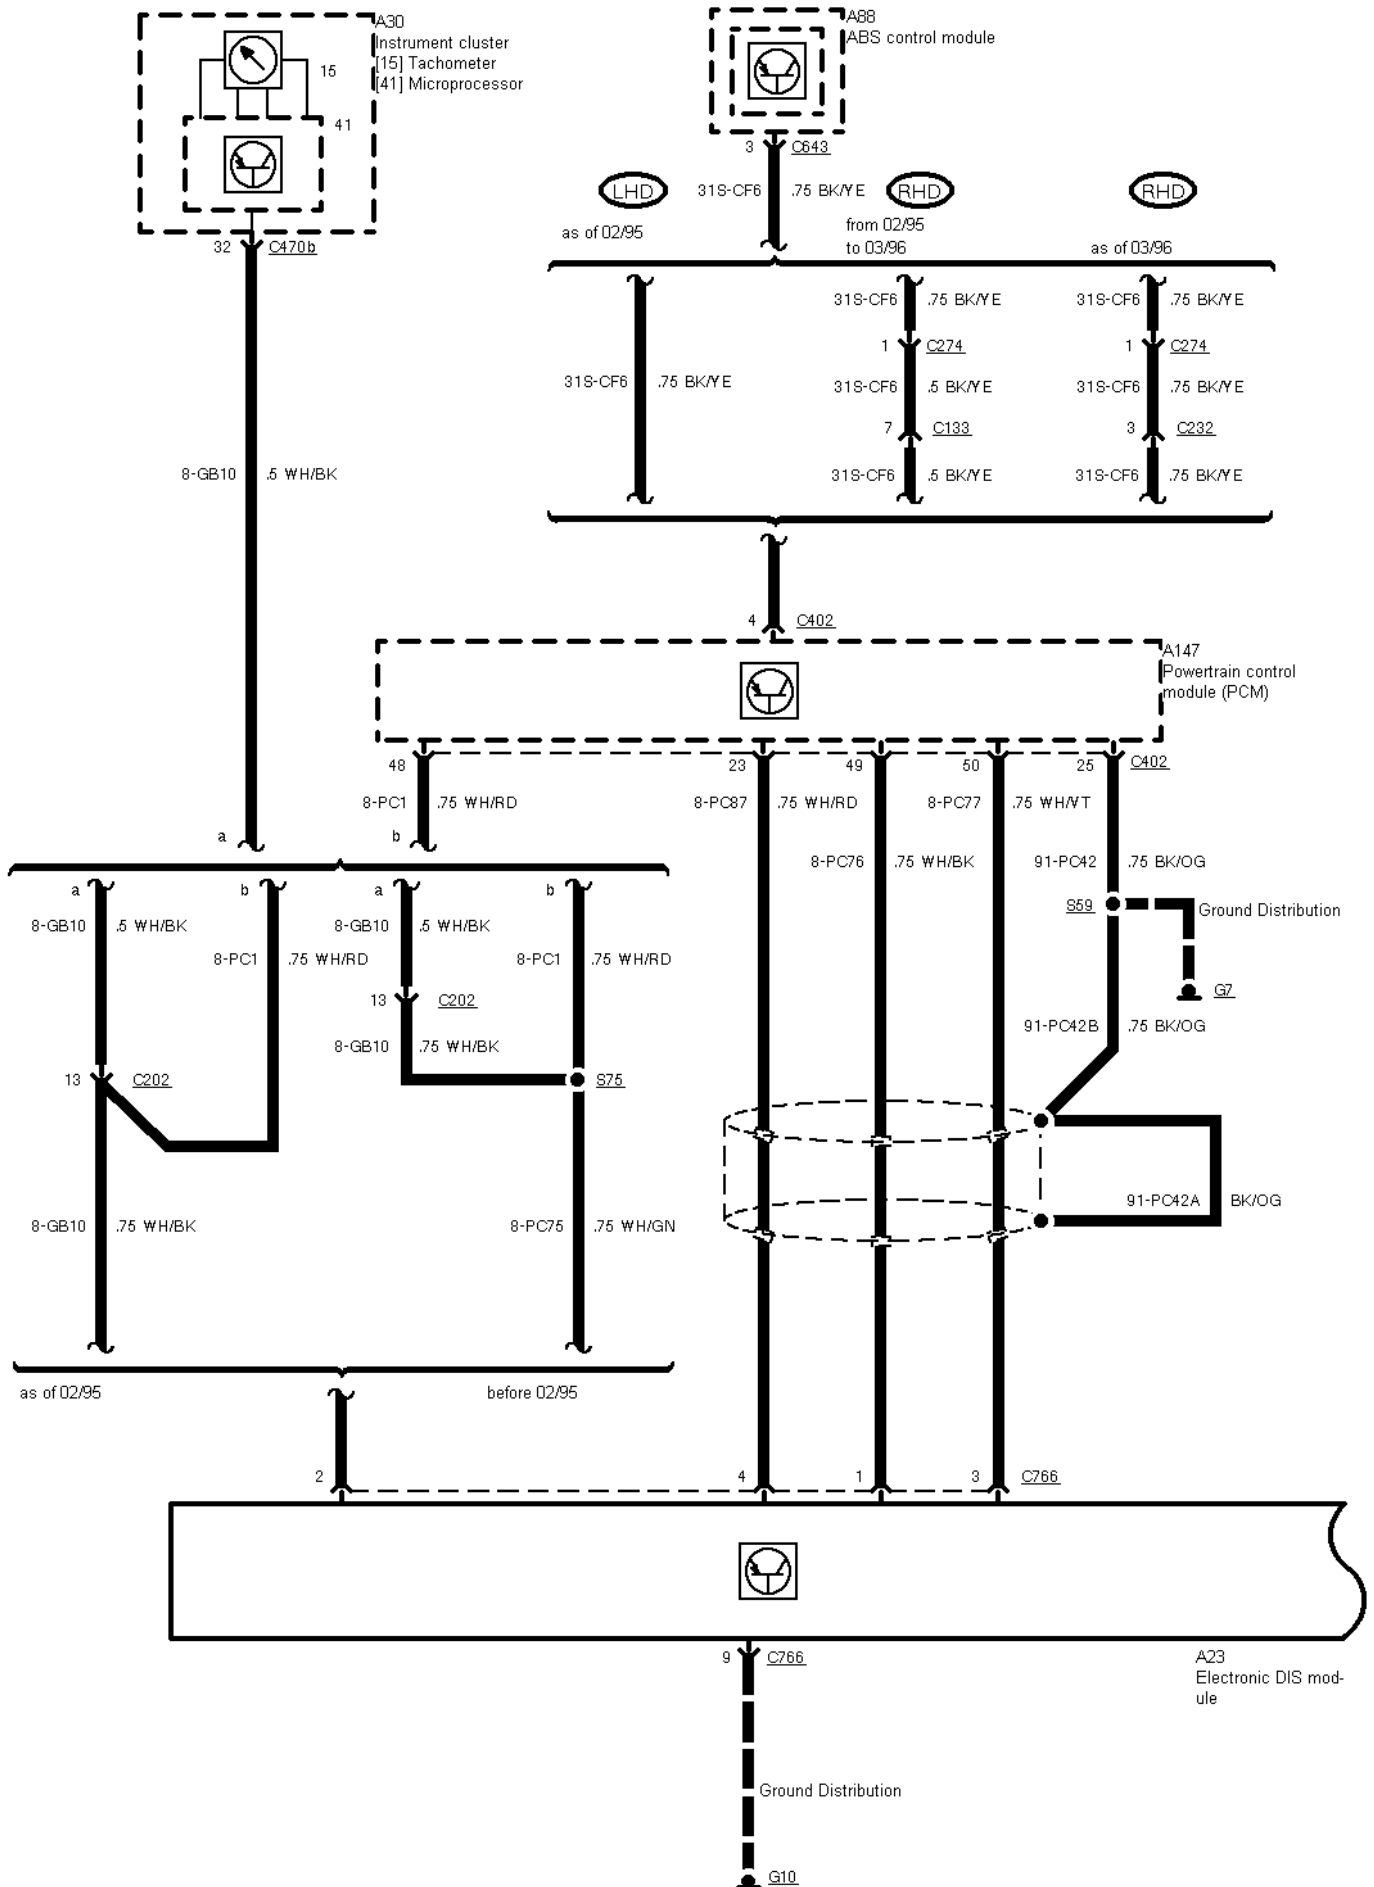

29-04-001 , Engine Control 2,9 I V6 24V EFI , Ignition

29-04-002 , Engine Control 2,9 I V6 24V EFI , Ignition

29-04-003 , Engine Control 2,9 I V6 24V EFI , Fuel injectors

29-04-005 , Engine Control 2,9 I V6 24V EFI , Sensors

29-04-006 , Engine Control 2,9 I V6 24V EFI

29-04-014 , Engine Control 2,9 I V6 24V EFI , Engine cooling fan

2 Circuit Description
