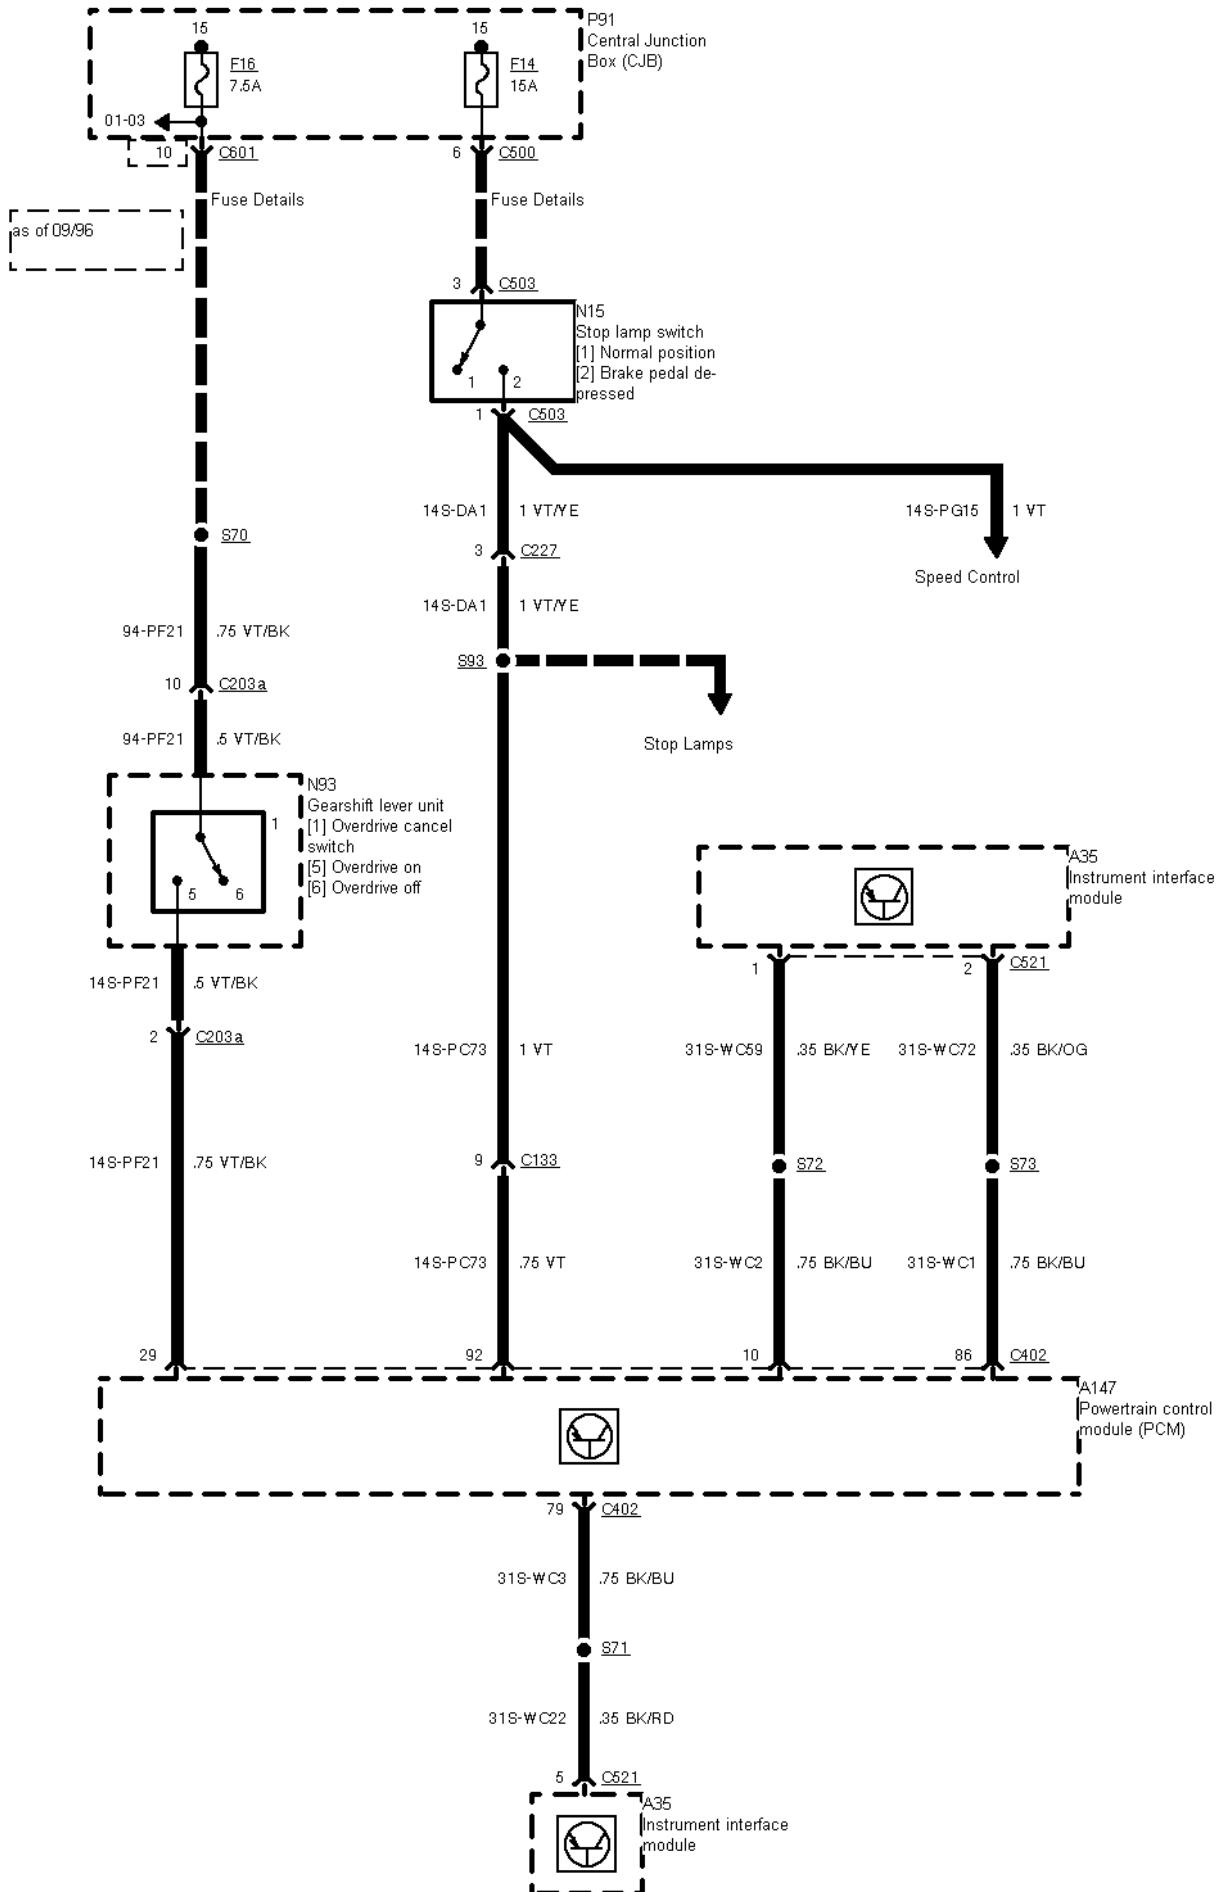

29-04-001 , Engine Control 2,9 I V6 24V EFI , Ignition

29-04-002 , Engine Control 2,9 I V6 24V EFI , Ignition

29-04-003 , Engine Control 2,9 I V6 24V EFI , Fuel injectors

29-04-005 , Engine Control 2,9 I V6 24V EFI , Sensors

29-04-006 , Engine Control 2,9 I V6 24V EFI

29-04-014 , Engine Control 2,9 I V6 24V EFI , Engine cooling fan

2 Circuit Description
