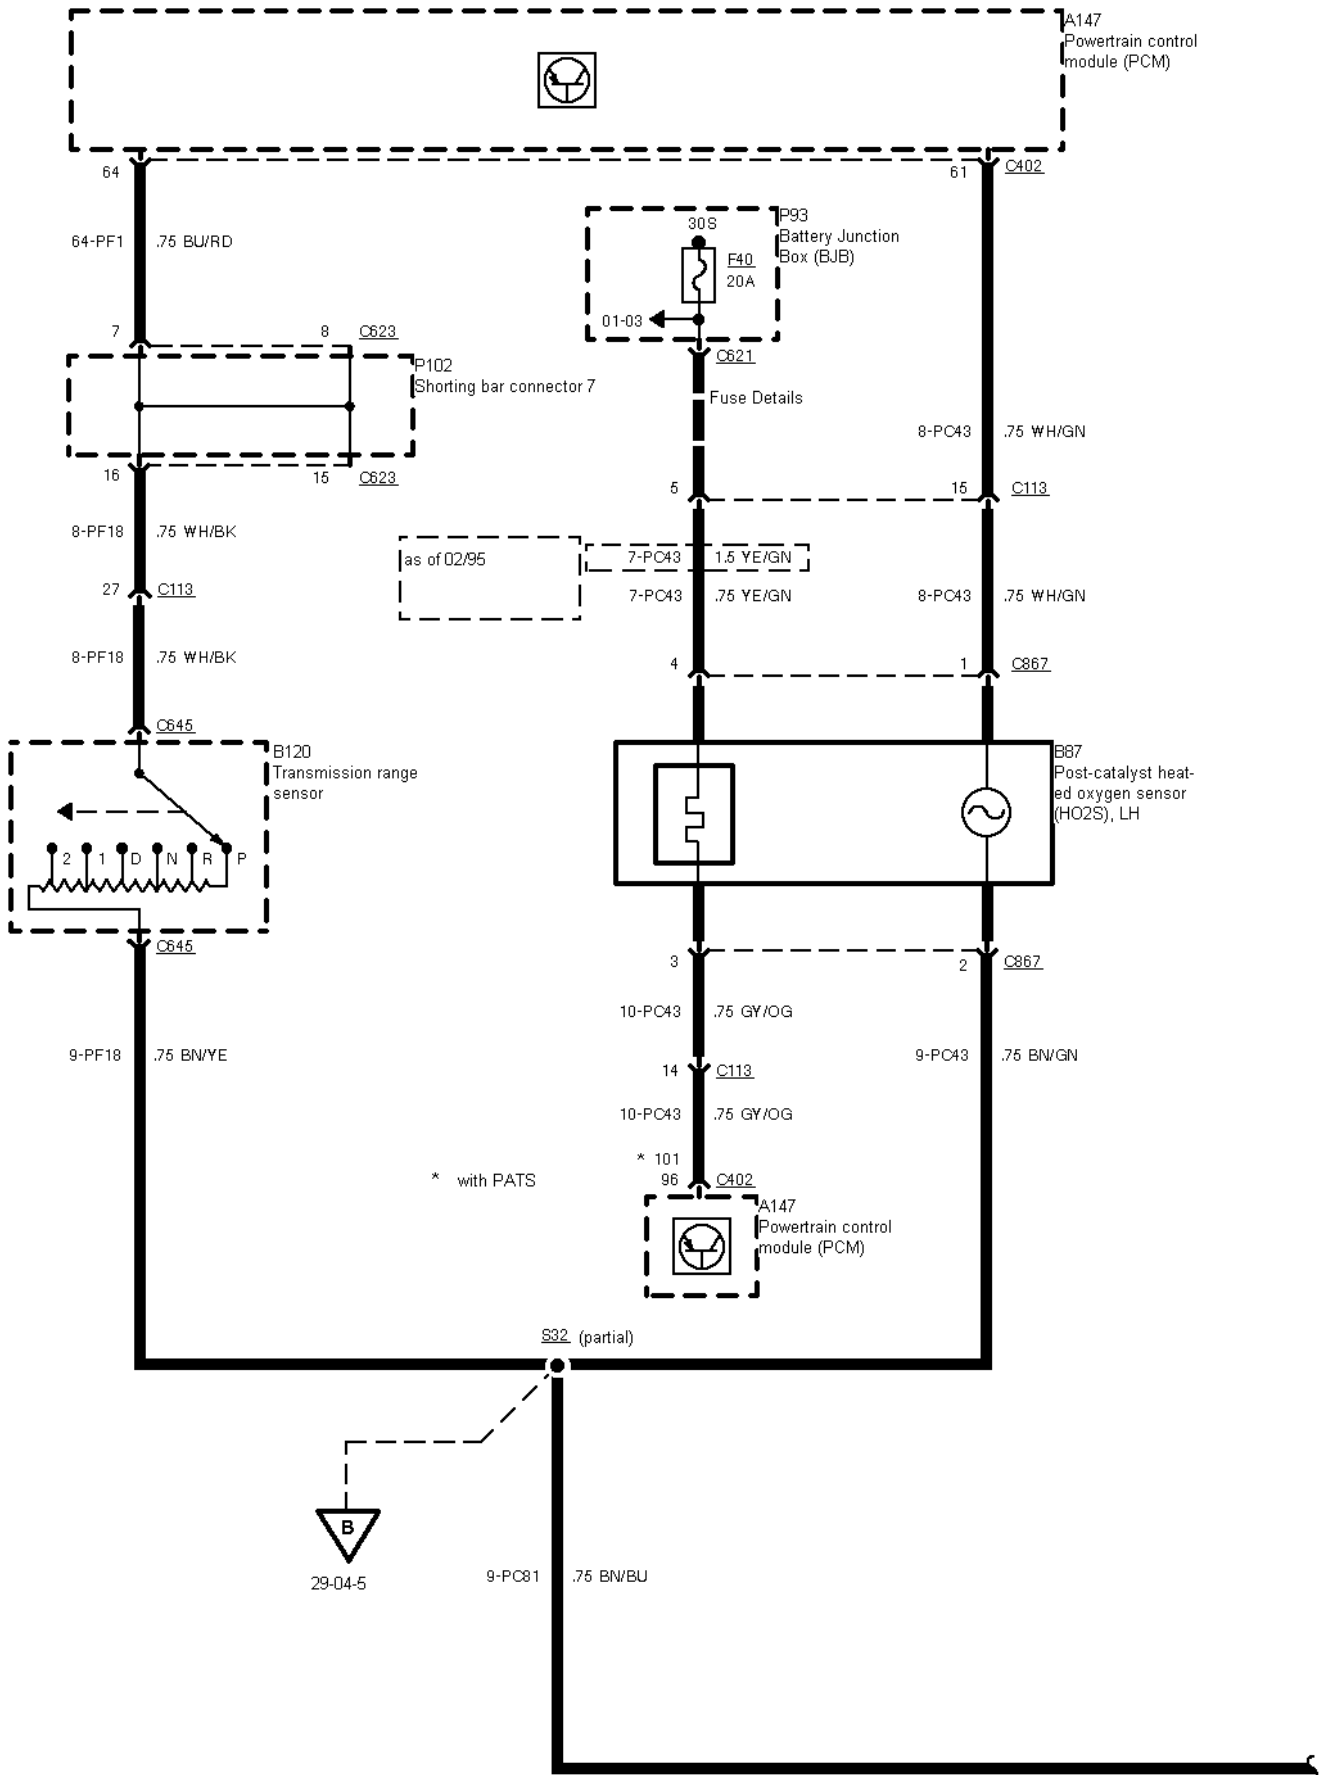

29-04-001 , Engine Control 2,9 I V6 24V EFI , Ignition

29-04-002 , Engine Control 2,9 I V6 24V EFI , Ignition

29-04-003 , Engine Control 2,9 I V6 24V EFI , Fuel injectors

29-04-005 , Engine Control 2,9 I V6 24V EFI , Sensors

29-04-006 , Engine Control 2,9 I V6 24V EFI

29-04-014 , Engine Control 2,9 I V6 24V EFI , Engine cooling fan

2 Circuit Description
